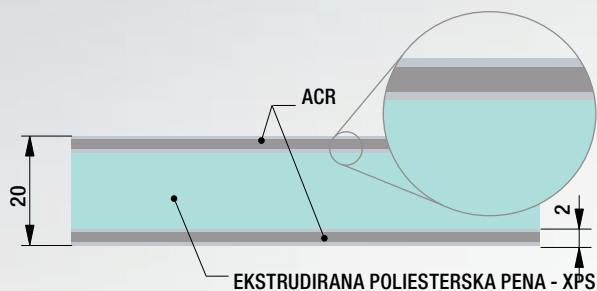

ALUMINIJUMSKI PANELI

BOJA	DIMENZIJE TABLE	DEBLJINA TABLE	DEBLJINA LISTA
Bela 9016	900 x 2100 mm	20 i 24 mm	2,0 mm
	1000 x 2000 mm	20 i 24 mm	
Silver ELOX 7006	900 x 2100 mm	20 i 24 mm	2,0 mm
	1000 x 2000 mm	20 mm	
Braon 8014	900 x 2100 mm	20 i 24 mm	2,0 mm
	1000 x 2000 mm	20 i 24 mm	
Braon 8017	900 x 2100 mm	20 i 24 mm	2,0 mm
	1000 x 2000 mm	20 i 24 mm	
Antracit 7016 MAT	900 x 2100 mm	20 i 24 mm	2,0 mm
	1000 x 2000 mm	20 i 24 mm	
Crna 9005 MAT	900 x 2100 mm	20 i 24 mm	2,0 mm
	1000 x 2000 mm	20 mm	

BIO.PANEL