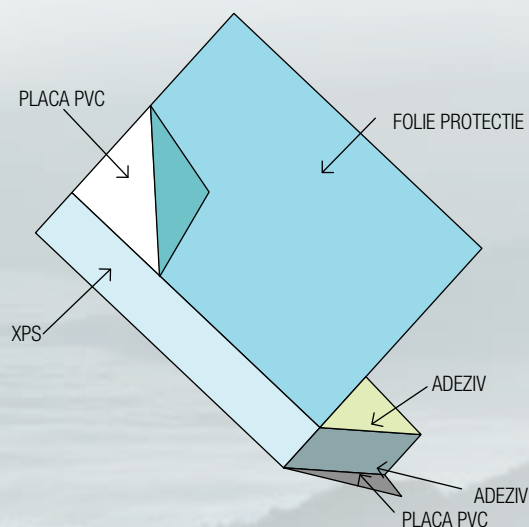

**SOLID
&
SECURE**

2022

Ža sebe i svoj dom izaberite najbolje...
PVC DEKORATIVNI PANELI

PVC PANELI

BOJA	DIMENZIJE TABLE	DEBLJINA TABLE	DEBLJINA LISTA
Bela	2000 x 1000 mm	20 i 24 mm	1,0 mm
	3000 x 2000 mm	20 i 24 mm	1,0 mm
		20 i 24 mm	1,3 mm
	3000 x 2000 mm	36 mm	1,0 mm
			1,5 mm
	3000 x 2000 mm	44 mm	1,0 mm
1,5 mm			
Zlatni hrast (Golden Oak)	800 x 2000 mm	24 mm	1,5 mm
	1300 x 2000 mm	24 mm	1,5 mm
Orah (Nussbaum)	800 x 2000 mm	24 mm	1,5 mm
	1300 x 2000 mm	24 mm	1,5 mm
Mahagoni (Mahagony)	800 x 2000 mm	24 mm	1,5 mm
Tamni hrast (Dark Oak-Wenge)	800 x 2000 mm	24 mm	1,5 mm
HPL (bela, antracit, drvo dekori, kombinacije boja)	900 x 2150 mm	24 mm	1,5 mm

ALUMINIJUMSKI PANELI

BOJA	DIMENZIJE TABLE	DEBLJINA TABLE	DEBLJINA LISTA
Bela 9016	900 x 2100 mm	20 i 24 mm	2,0 mm
	1000 x 2000 mm	20 i 24 mm	
Silver ELOX 7006	900 x 2100 mm	20 i 24 mm	2,0 mm
	1000 x 2000 mm	20 mm	
Braon 8014	900 x 2100 mm	20 i 24 mm	2,0 mm
	1000 x 2000 mm	20 i 24 mm	
Braon 8017	900 x 2100 mm	20 i 24 mm	2,0 mm
	1000 x 2000 mm	20 i 24 mm	
Antracit 7016 MAT	900 x 2100 mm	20 i 24 mm	2,0 mm
	1000 x 2000 mm	20 i 24 mm	
Crna 9005 MAT	900 x 2100 mm	20 i 24 mm	2,0 mm
	1000 x 2000 mm	20 mm	